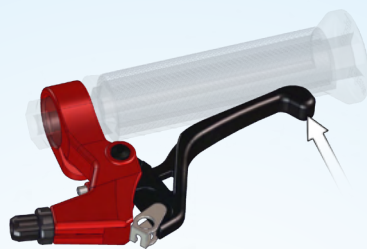

Locknut M8

Locknut M8

Brake cable 130 cm

1

2

3

4

5