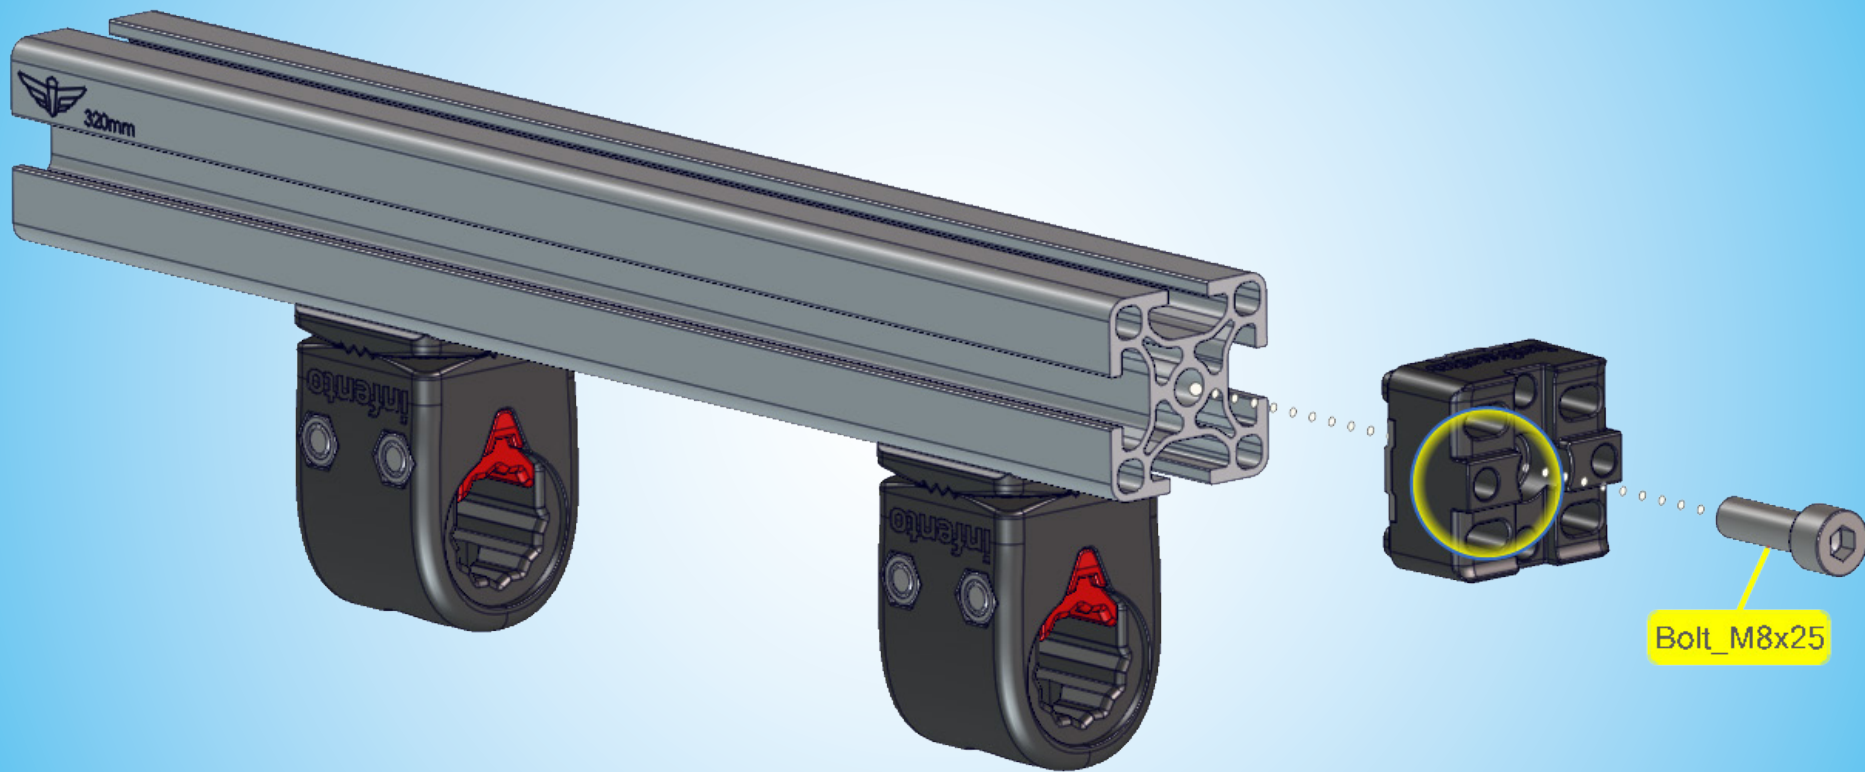

Age 4 - 14

50 kg | 110 lbs

97 cm - 166 cm  
38 inch - 66 inch

**LEVEL**

2.5 h

**FLOWMOTION** <sup>G1</sup>

A.1

A.2