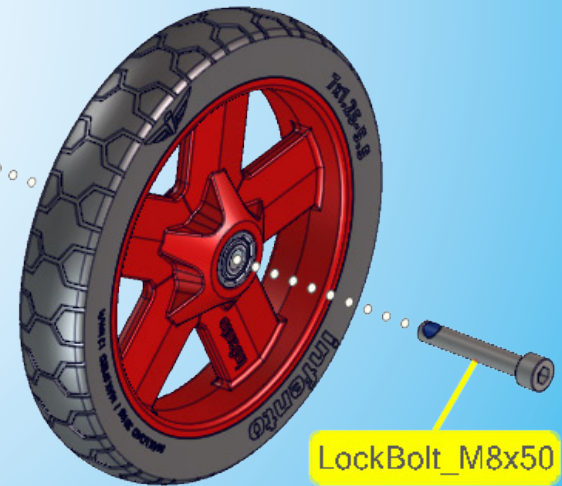

Square nut M6

B.2

Locknut M8

Bolt\_M8x25

Locknut M8

Bolt\_M8x25

B.7

LockBolt\_M8x50

Square nut M6

C.7

Bolt\_M8x20

Locknut M8

Locknut M8

60°

Bolt\_M8x30

Brake cable 130cm