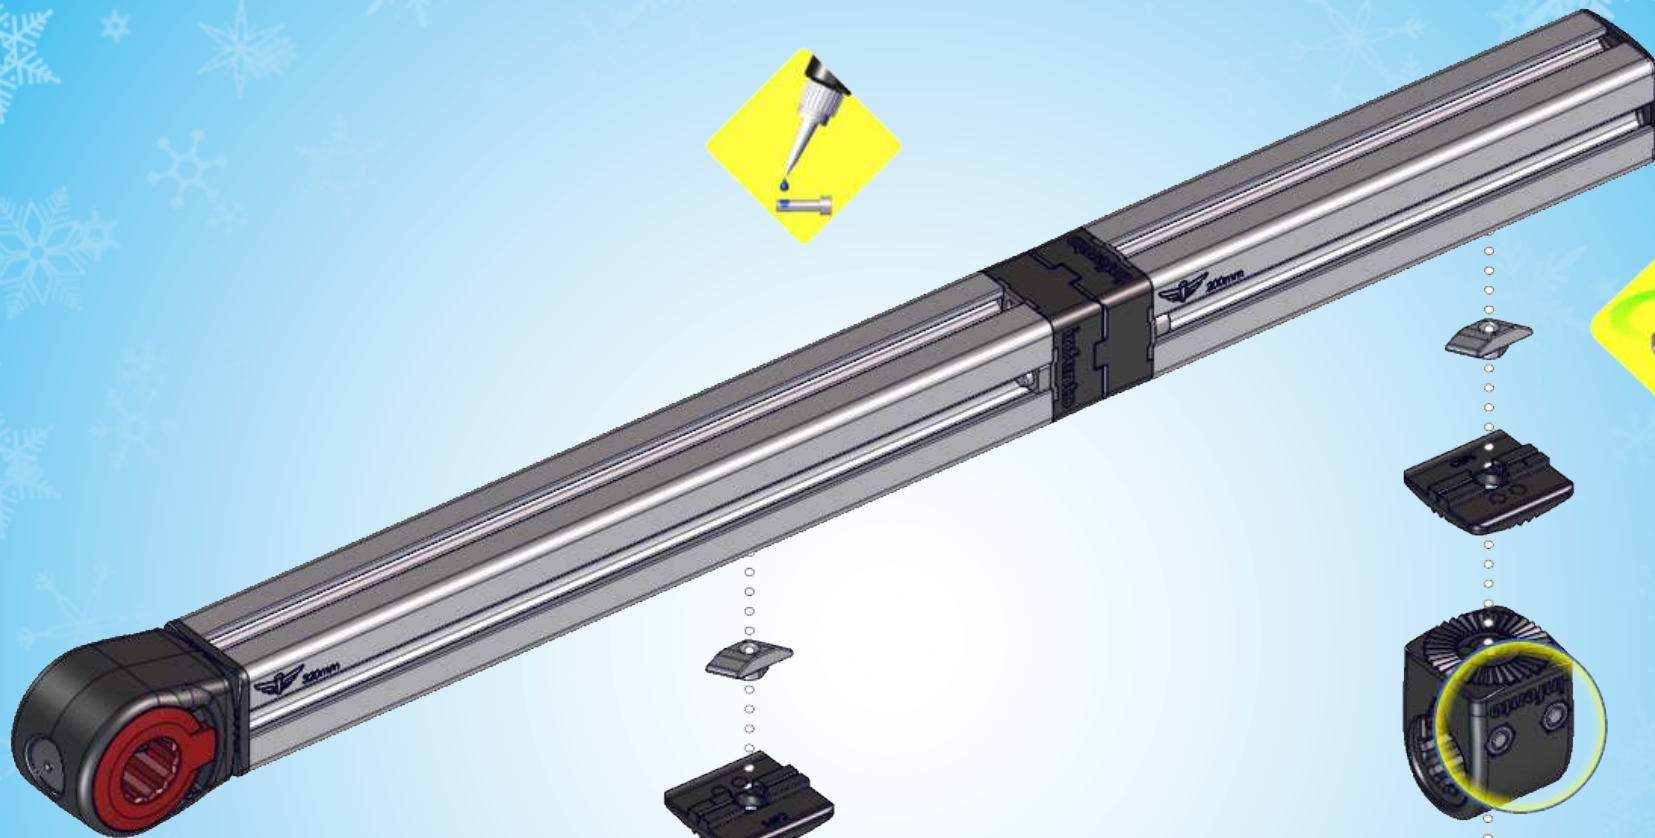

Square nut M6

A.25

**B.1**

LockBolt\_M6x50

Square nut M6

B.3

B.4

30 mm