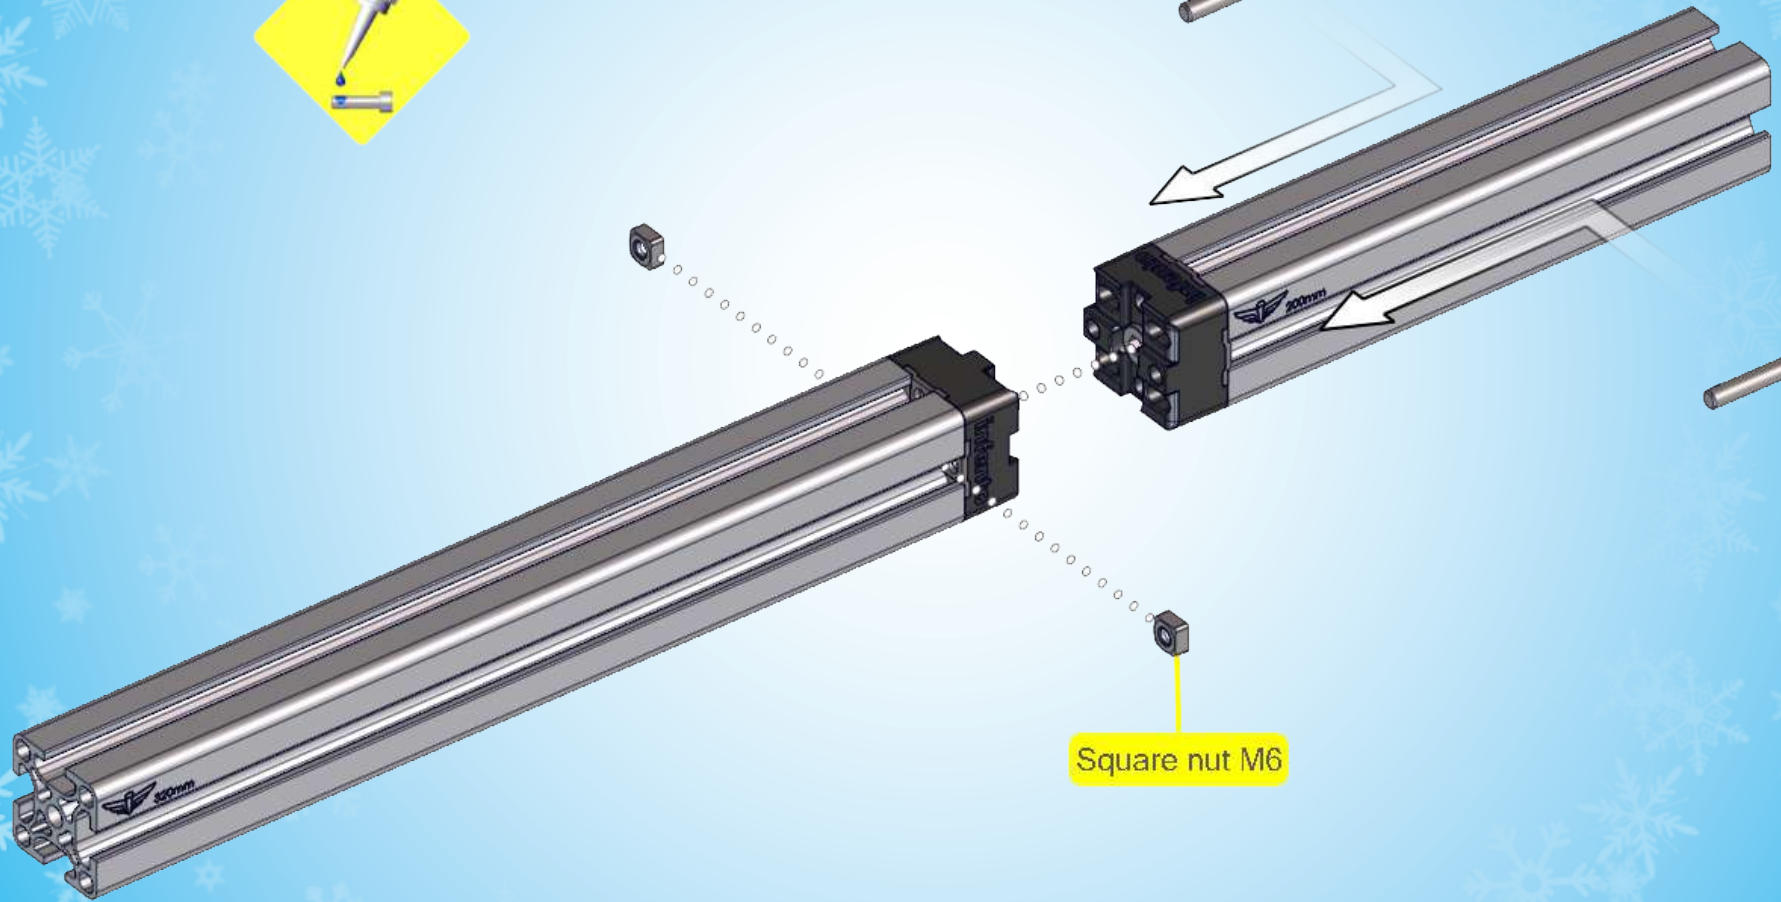

Square nut M6

A.25

**B.1**

LockBolt\_M6x50

Square nut M6

B.3

B.4

30 mm