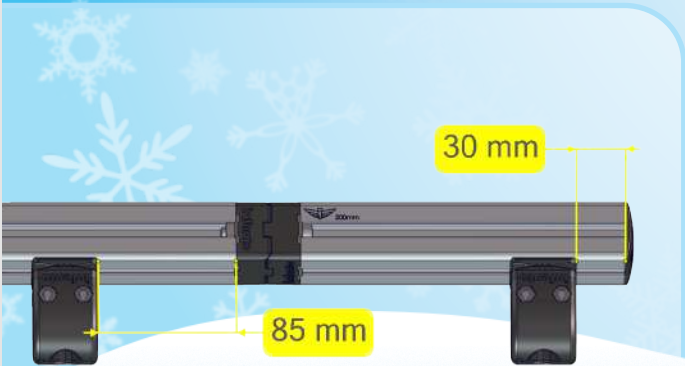

30 mm

85 mm

Bolt_M8x20