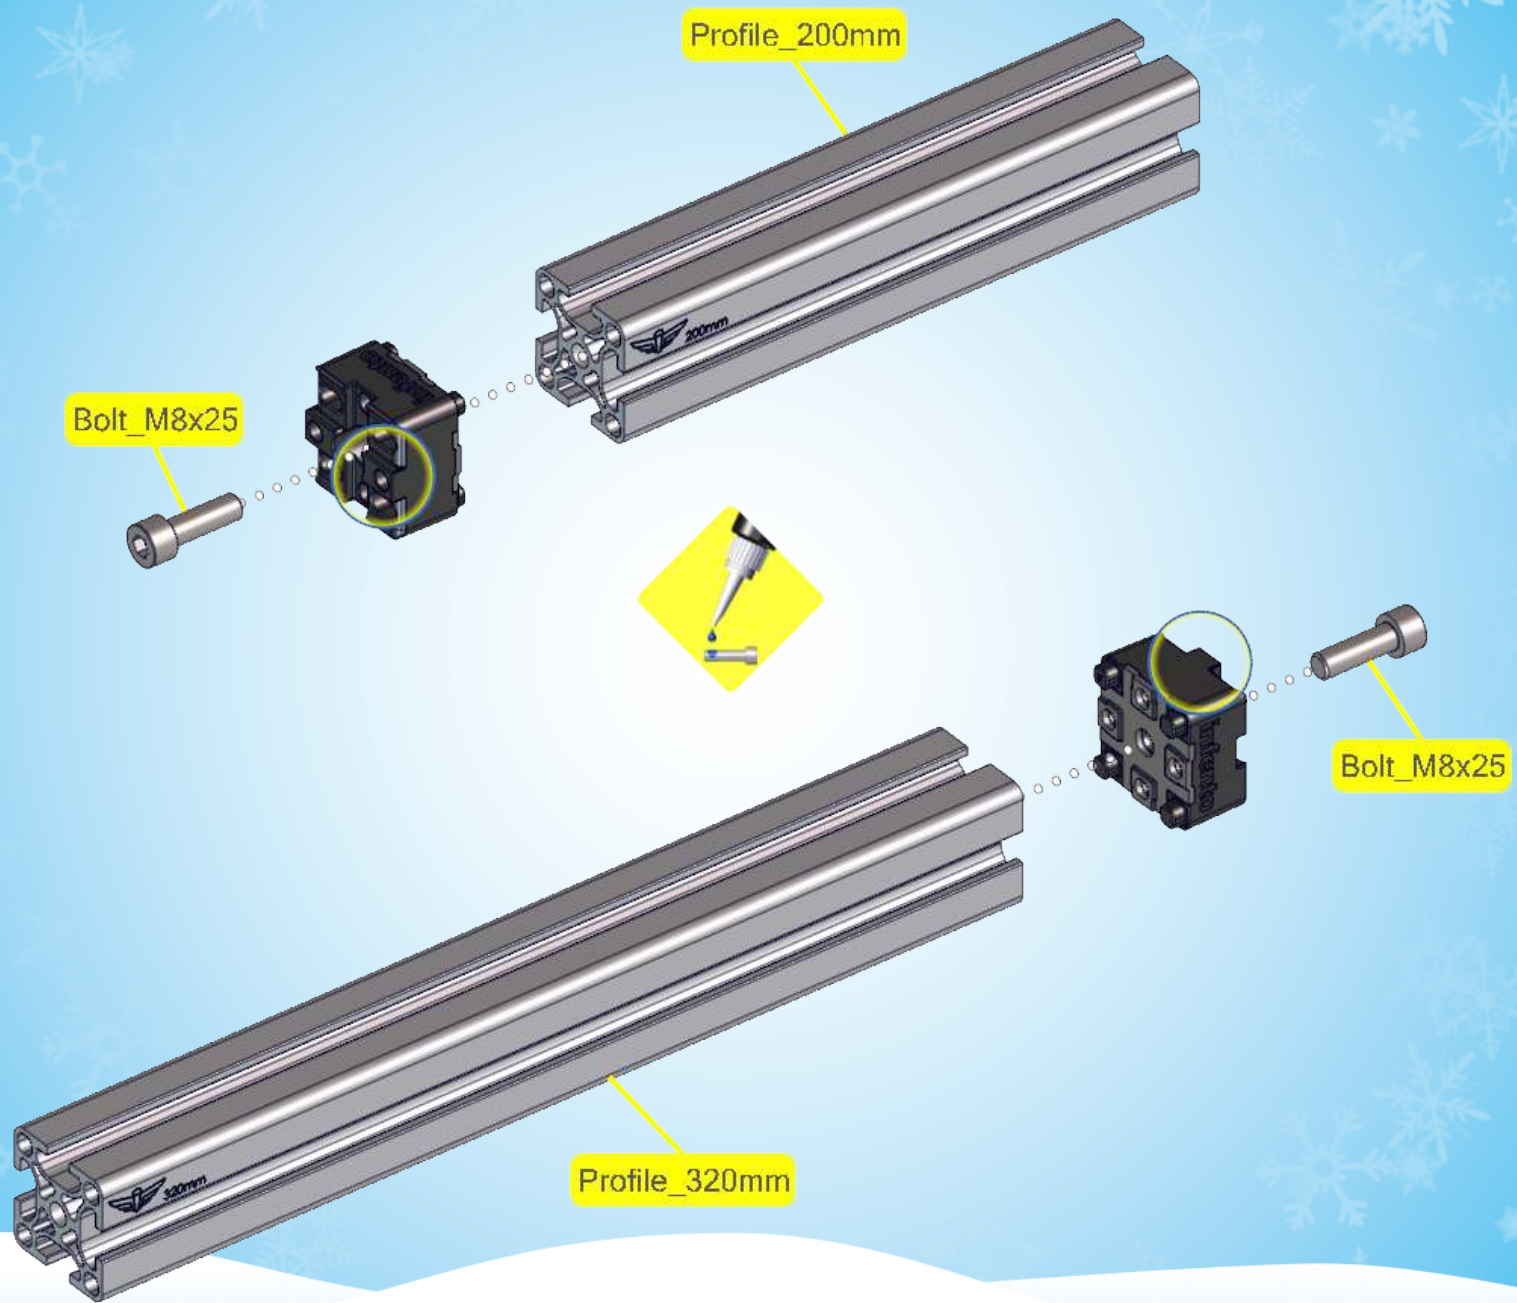

Square nut M6

A.25

**B.1**

LockBolt\_M6x50

Square nut M6

B.3

B.4

30 mm