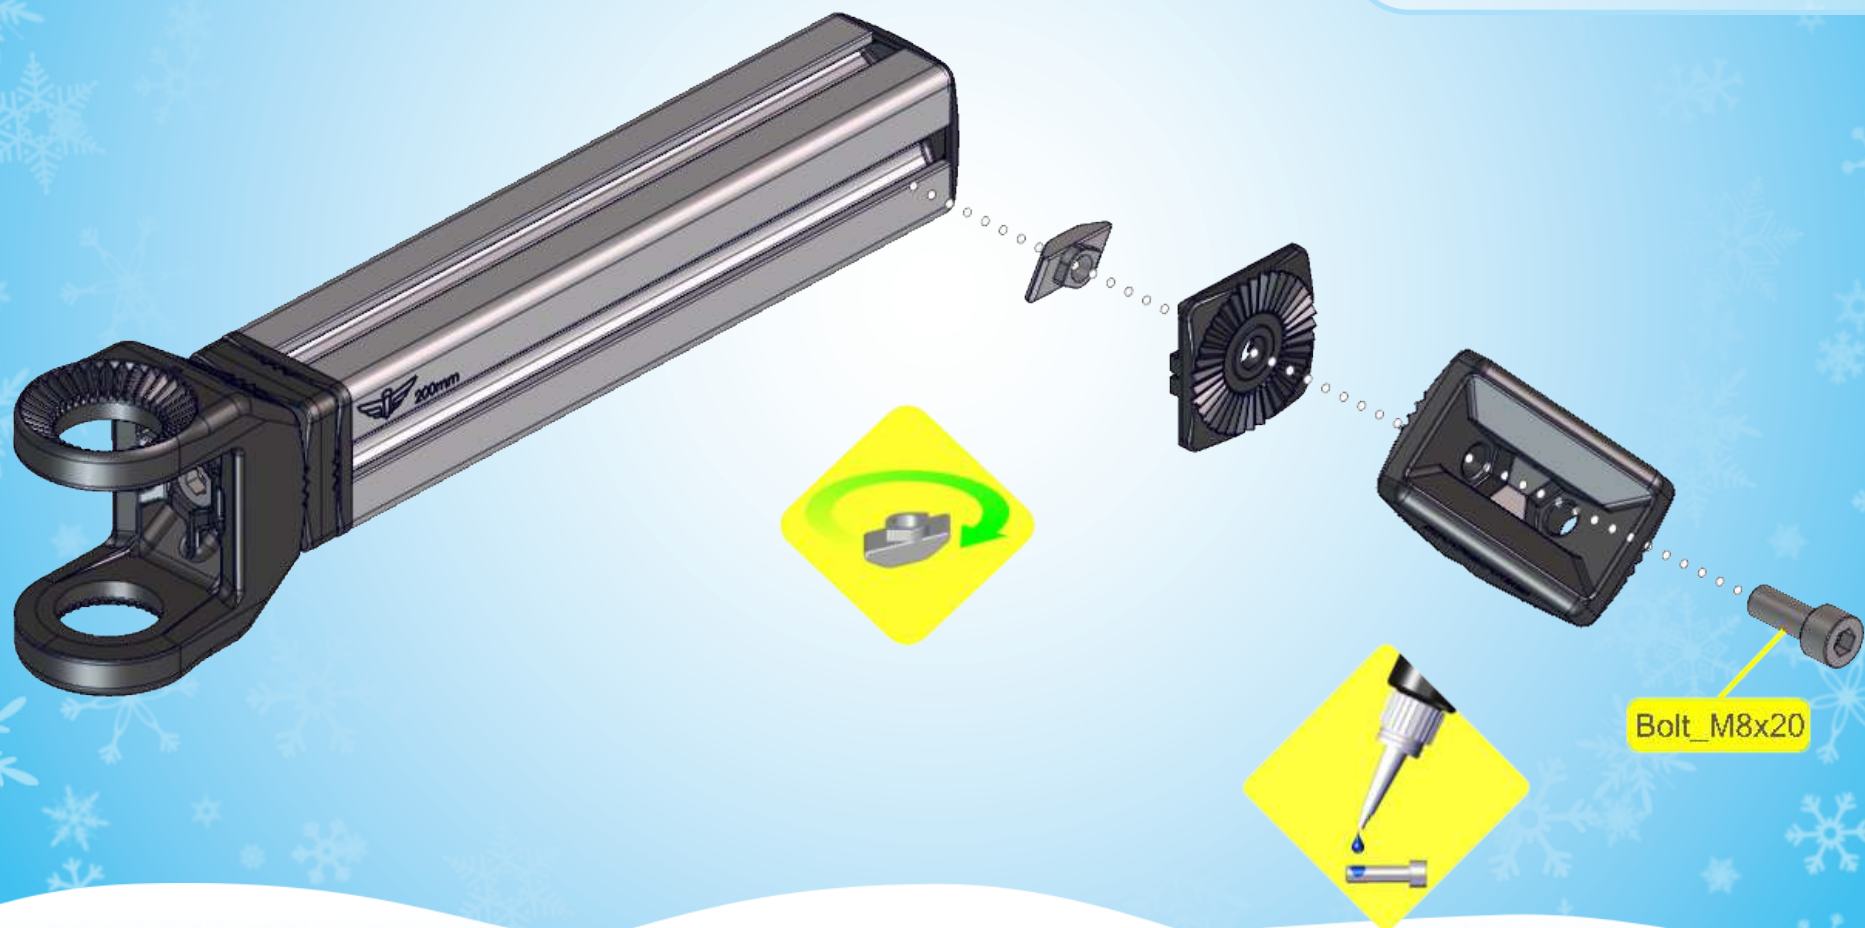

Locknut M8

Bolt\_M8x65

B.1

B.2

B.3

Bolt\_M8x20

**B.5**

4 mm