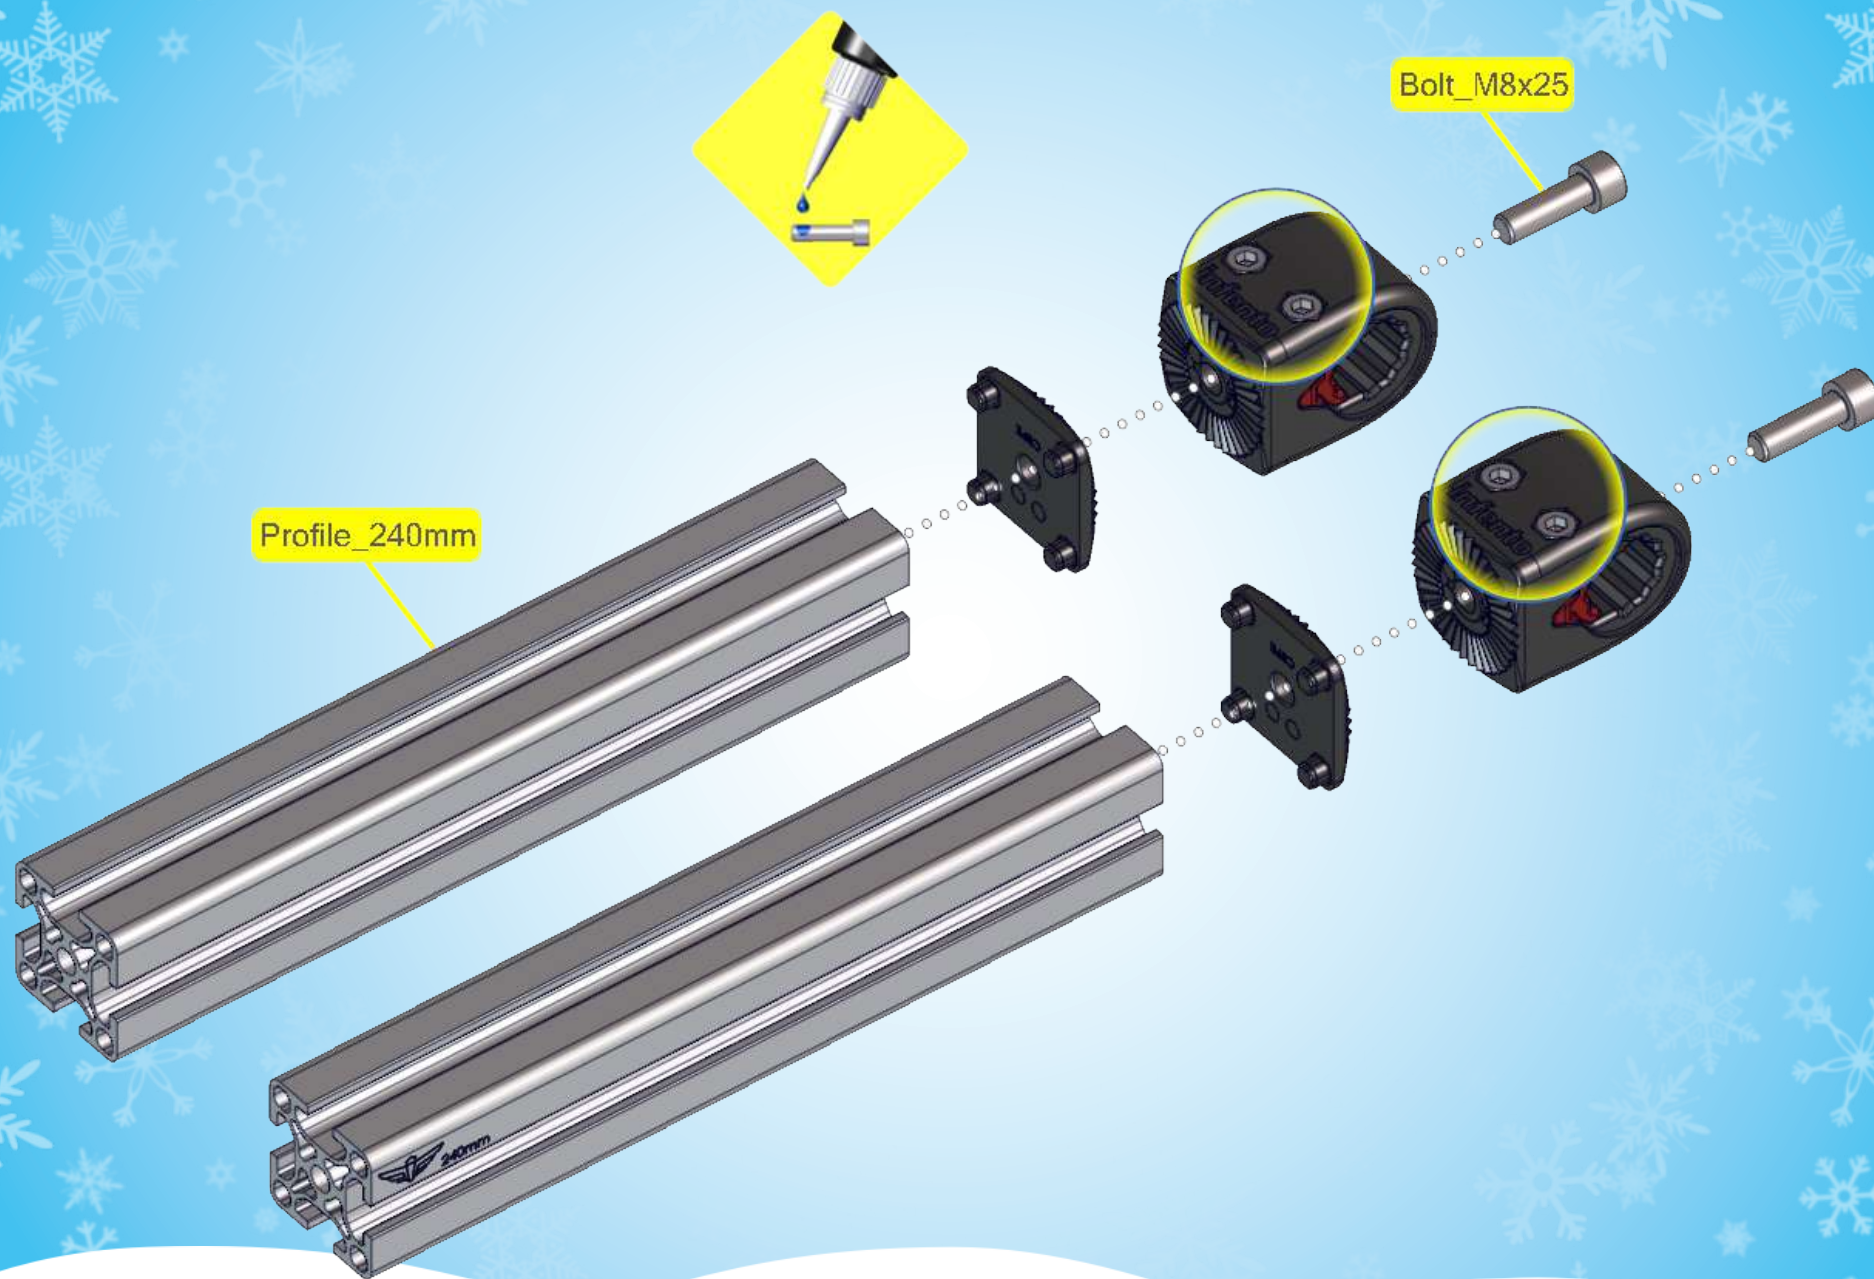

Locknut M8

Bolt\_M8x65

B.1

B.2

B.3

Bolt\_M8x20

**B.5**

4 mm