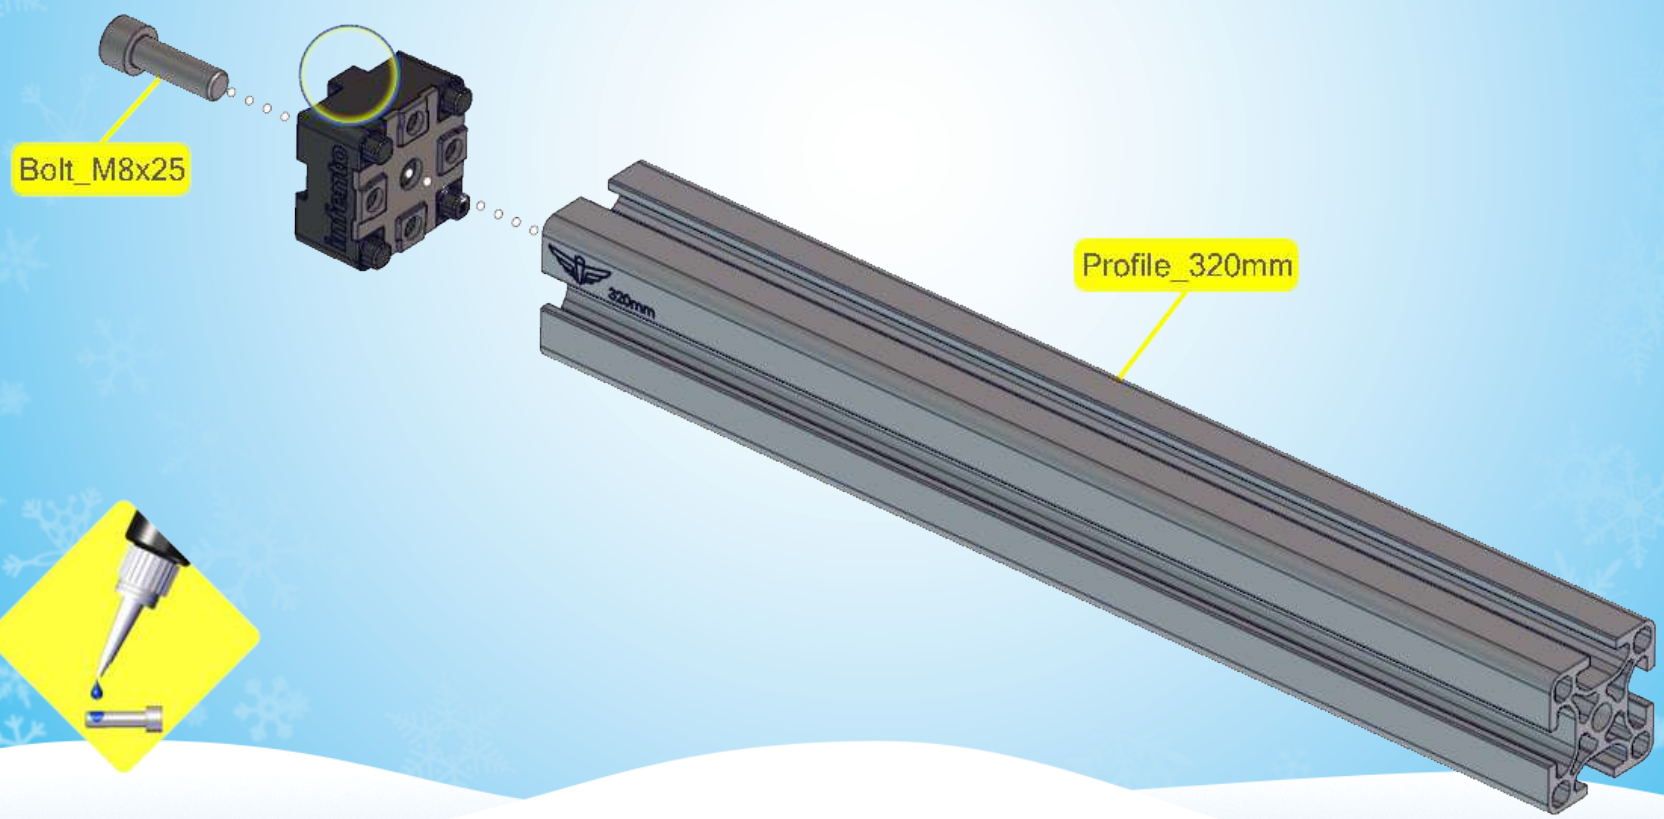

Age 8+

69 kg | 153 lbs

118 cm - 166 cm
47 inch - 66 inch

LEVEL

1.5 h

BLIZZARD DUO^{G1}

A.1

A.2