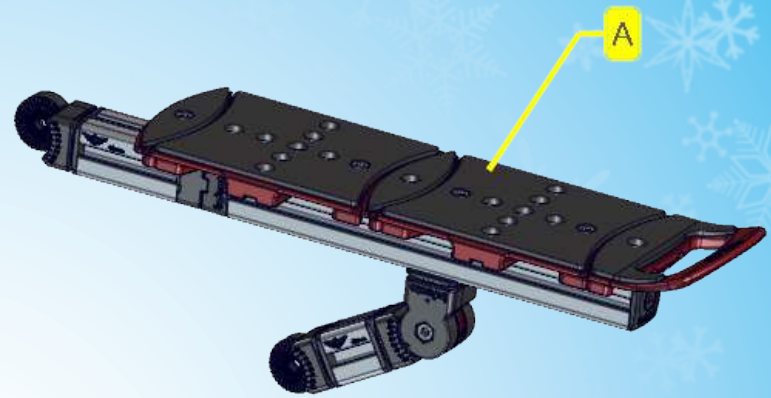

Age 8+

69 kg | 153 lbs

118 cm - 166 cm
47 inch - 66 inch

LEVEL

1.5 h

BLIZZARD DUO^{G1}

A.1

A.2